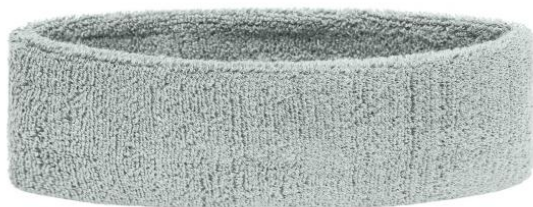

## Paraorecchie in spugna per lo sport ed il tempo libero

Misura: circa 5,5 cm

**Materiale:** Tessuto esterno: 80% cotone, 20% elastan

**Paese di origine:** Volksrepubliik China

**Nomenclatura doganale:** 61178010

## Formati disponibili

	one size
<b>Peso in g</b>	28 g
<b>VPE</b> (Pezzi per imballo/ pezzi per cartone)	25/500

Dimensioni in cm	one size
<b>1/2 ampiezza</b>	21,00 cm
<b>height</b>	5,50 cm
<b>circonferenza della testa (per controllare l'ampiezza)</b>	57,00 cm

## Colori disponibili

■ aqua (3015C)  
■ green (348C)  
■ light-pink (182C)  
■ navy (296C)  
■ red (200C)  
■ white (white)

■ black (blackC)  
■ light-blue (283C)  
■ light-yellow (yellowC)  
■ orange (165C)  
■ royal (280C)