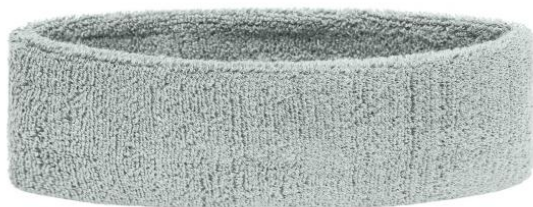

Paraorecchie in spugna per lo sport ed il tempo libero

Misura: circa 5,5 cm

Materiale: Tessuto esterno: 80% cotone, 20% elastan

Paese di origine: Volksrepublik China

Nomenclatura doganale: 61178010

Istruzioni per il lavaggio:

Formati disponibili

	one size
Peso in g	28 g
VPE (Pezzi per imballo/ pezzi per cartone)	25/500

Dimensioni in cm	one size
1/2 ampiezza	21,00 cm
height	5,50 cm
circonferenza della testa (per controllare l'ampiezza)	57,00 cm

Colori disponibili

■ aqua (3015C)
■ green (348C)
■ light-pink (182C)
■ navy (296C)
■ red (200C)
■ white (white)

■ black (blackC)
■ light-blue (283C)
■ light-yellow (yellowC)
■ orange (165C)
■ royal (280C)