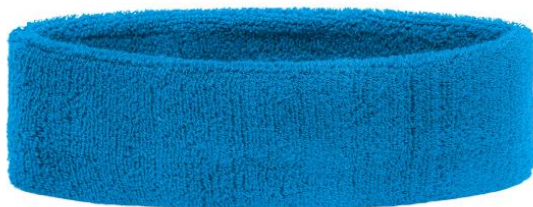

## Paraorecchie in spugna per lo sport ed il tempo libero

Misura: circa 5,5 cm

**Materiale:** Tessuto esterno: 80% cotone, 20% elastan

**Paese di origine:** Volksrepublik China

**Nomenclatura doganale:** 61178010

## Colori disponibili

■ aqua (3015C)  
■ green (348C)  
■ light-pink (182C)  
■ navy (296C)  
■ red (200C)  
■ white (white)

■ black (blackC)  
■ light-blue (283C)  
■ light-yellow (yellowC)  
■ orange (165C)  
■ royal (280C)

■ gold-yellow (109C)  
■ light-grey (428C)  
■ lime-green (376C)  
■ pink (226C)  
■ turquoise (312C)