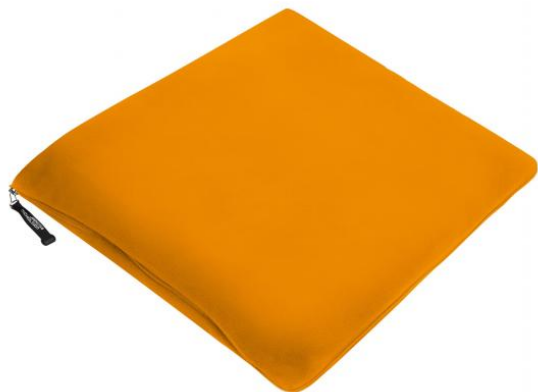

Couverture 2 en 1

Taie d'oreiller zippée et plaid séparés

Isolation thermique et entretien facile

Mesures : Plaid plié comme coussin: 40 x 40 cm, Dimension plaid : 130 x 180 cm

Tissu: Tissu extérieur (260 g/m²): 100% polyester (micropolaire)

Pays d'origine: Volksrepublik China

Numéro de tarif douanier: 63014010

Conseils d'entretien:

Couleurs disponibles

	one size
Poids en g	621 g
VPE (Pièces par emballage intérieur / pièces par emballage extérieur)	1/20

Mesures en cm	one size
Longueur	180,00 cm
Largeur	130,00 cm

Couleurs disponibles

gris-foncé (5285C)
orange (165C)

marine (532C)
rouge (186C)

noir (blackC)
vert-foncé (3435C)

Features

OEKO-TEX® Standard 100 Spa