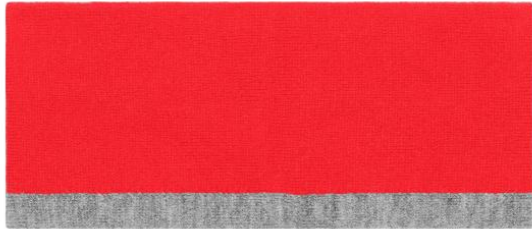

**Wendestirnband mit Kontrastabschluss**

Angenehmer Tragekomfort und perfekter Sitz durch Elasthan  
Beidseitig tragbar

**Material:** Oberstoff: 95% Polyacryl, 5% Elasthan

**Herkunftsland:** Volksrepublik China

**Zolltarifnummer:** 61178010

**Reinigungshinweise:**

**Verfügbare Größen**

	<b>one size</b>
<b>Gewicht in g</b>	29 g
<b>VPE</b> (Stück je Innenverpackung / Stück je Außenverpackung)	12/144

<b>Maße in cm</b>	<b>one size</b>
<b>1/2 Weite</b>	26,00 cm
<b>Höhe</b>	11,00 cm
<b>Kontrastband Höhe</b>	1,50 cm

**Verfügbare Farben**

 black/grey-heather (blackC, 420C)  
 red/grey-heather (187C, 420C)

 grey-melange/grey-heather (423U, 442C)  
 royal/grey-heather (7462C, 420C)

 navy/grey-heather (296C, 420C)